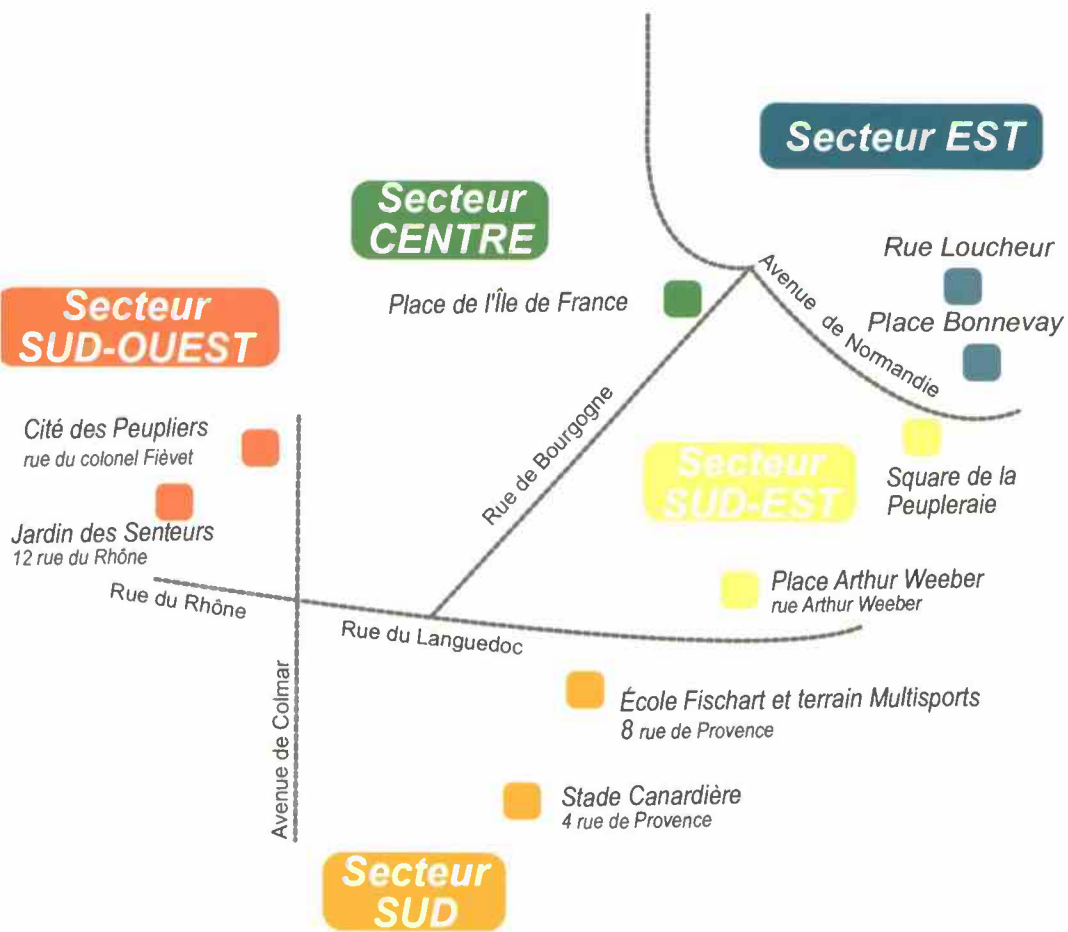

Découvrez chaque semaine un lieu différent !

UN ÉTÉ À LA MEINAU !

Du 5 juillet au 27 août 2021 de 17H à 21H

Retrouvez des activités artistiques, culturelles, sportives, scientifiques... gratuites et ouvertes à tous :

Propose par les associations partenaires :

CSC Meinau, Arachnima, Audiorama, Chorale Oasis, Espace Jalmik, Eveil Meinau, JEEP Meinau, La Compagnie Lu², La Maison des Potes, Le Comité des Peuples, Le Groupe de Soutien aux Parents, Pôle Sud, Unis Vers le Sport, Vélo-station, AFEV, AZ Sport, Ophea, CD67 Basket...

Les dates à retenir

Parc de la Peupleraie

- Lundi 5 juillet
- Mercredi 7 juillet
- Vendredi 9 juillet

Rue de la Corse

- Lundi 12 juillet
- Vendredi 16 juillet

Place de l'Île de France

Semaine Caravane "Art' Découv"

- Lundi 19 juillet
- Mardi 20 juillet
- Mercredi 21 juillet
- Jeudi 22 juillet
- Vendredi 23 juillet

Rue Weeber

- Lundi 26 juillet
- Mercredi 28 juillet
- Vendredi 30 juillet

Place Bonnevay

- Lundi 2 Août
- Mercredi 4 Août
- Vendredi 6 Août